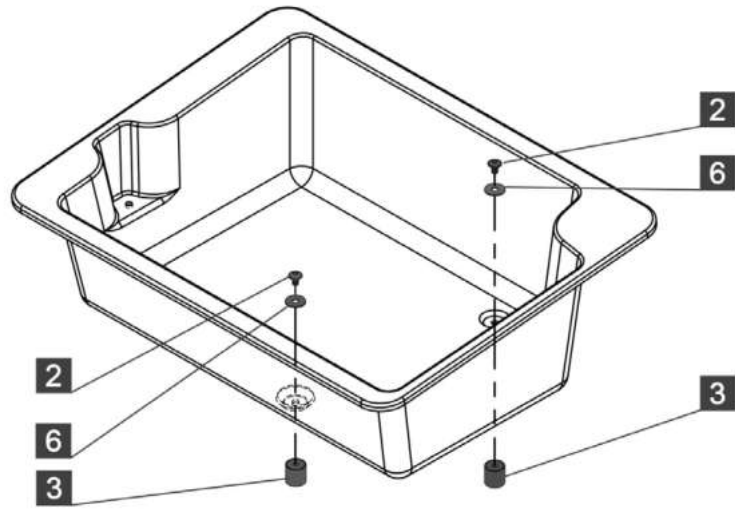

make charging easy

Notes:

- Remove before visiting the workshop.
- Maximum load 10kg.

Hinweise:

- Vor Besuch in der Werkstatt entnehmen.
- Maximale Beladung 10kg.

make charging easy

Einbauanleitung *frunk*

Installation instructions

Einbauvideo
Installation video

Dacia Spring

1	1x	2	2x	3	2x	4	2x	5	2x	6	4x	7	1x	8	1x
Rändelmutter M6 Knurled nut M6		M6x10		Vibrationsdämpfer Vibration damper		M6x40		Kugelkopf Ball head		Unterlegscheibe Washer		Gummischeibe Rubber washer		Distanzscheibe Spacer	