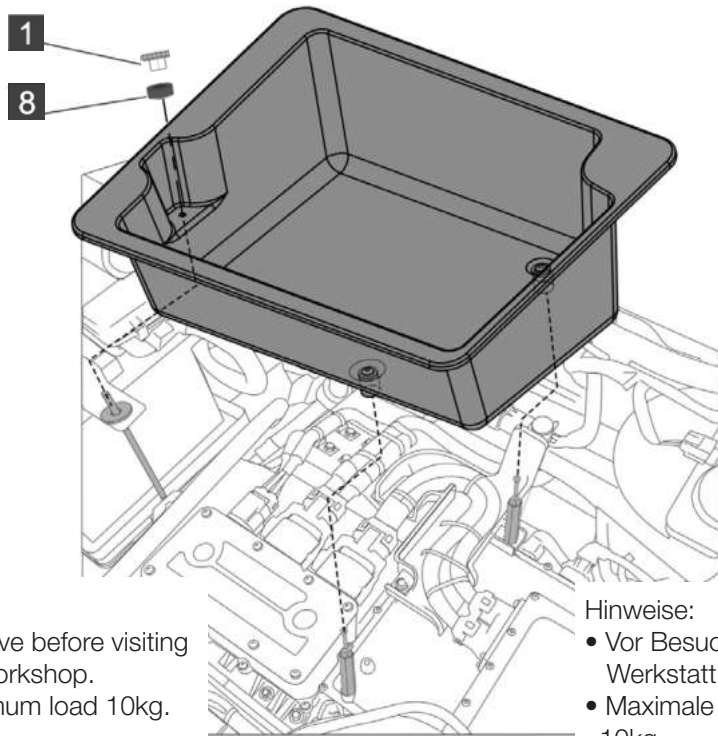

make charging easy

Notes:

- Remove before visiting the workshop.
- Maximum load 10kg.

Hinweise:

- Vor Besuch in der Werkstatt entnehmen.
- Maximale Beladung 10kg.

make charging easy

Einbauanleitung *frunk*

Installation instructions

Einbauvideo
Installation video

Dacia Spring

1	1x	2	2x	3	2x	4	2x	5	2x	6	4x	7	1x	8	1x
Rändelmutter M6 Knurled nut M6		M6x10		Vibrationsdämpfer Vibration damper		M6x40		Kugelkopf Ball head		Unterlegscheibe Washer		Gummischeibe Rubber washer		Distanzscheibe Spacer	