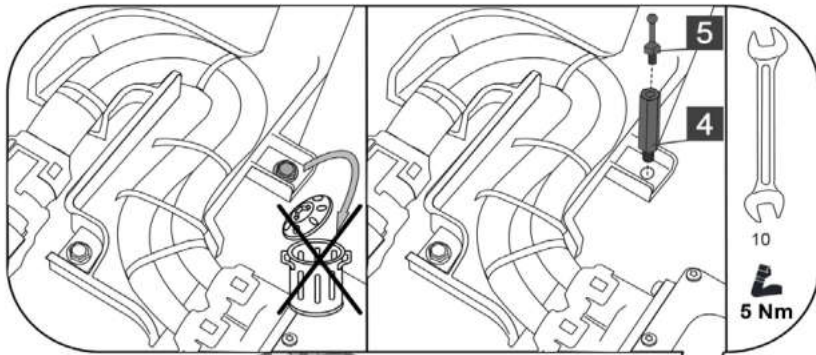

make charging easy

1A